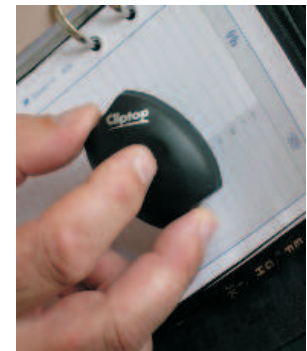

CLIPTOP - CONTACT-STAMP PRÉ-ENCRÉ

Taille réelle
de l'empreinte

Jeton de caddie
et timbre pré-encre

Déclipsage facile

Des milliers d'empreintes
à portée de main

"Design" innovant
et ergonomique

Tampon nomade : allie la qualité du timbre
pré-encre à l'originalité du Cliptop