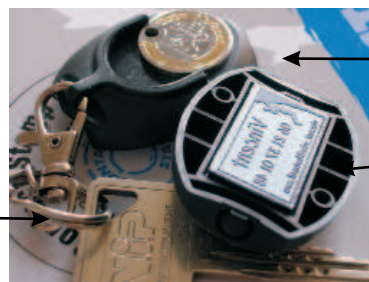

CLIPTOP - CONTACT-STAMP PRÉ-ENCRÉ

Taille réelle
de l'empreinte

Jeton de caddie
et timbre pré-encre

Déclipsage facile

Des milliers d'empreintes
à portée de main

"Design" innovant
et ergonomique

Tampon nomade : allie la qualité du timbre
pré-encre à l'originalité du Cliptop